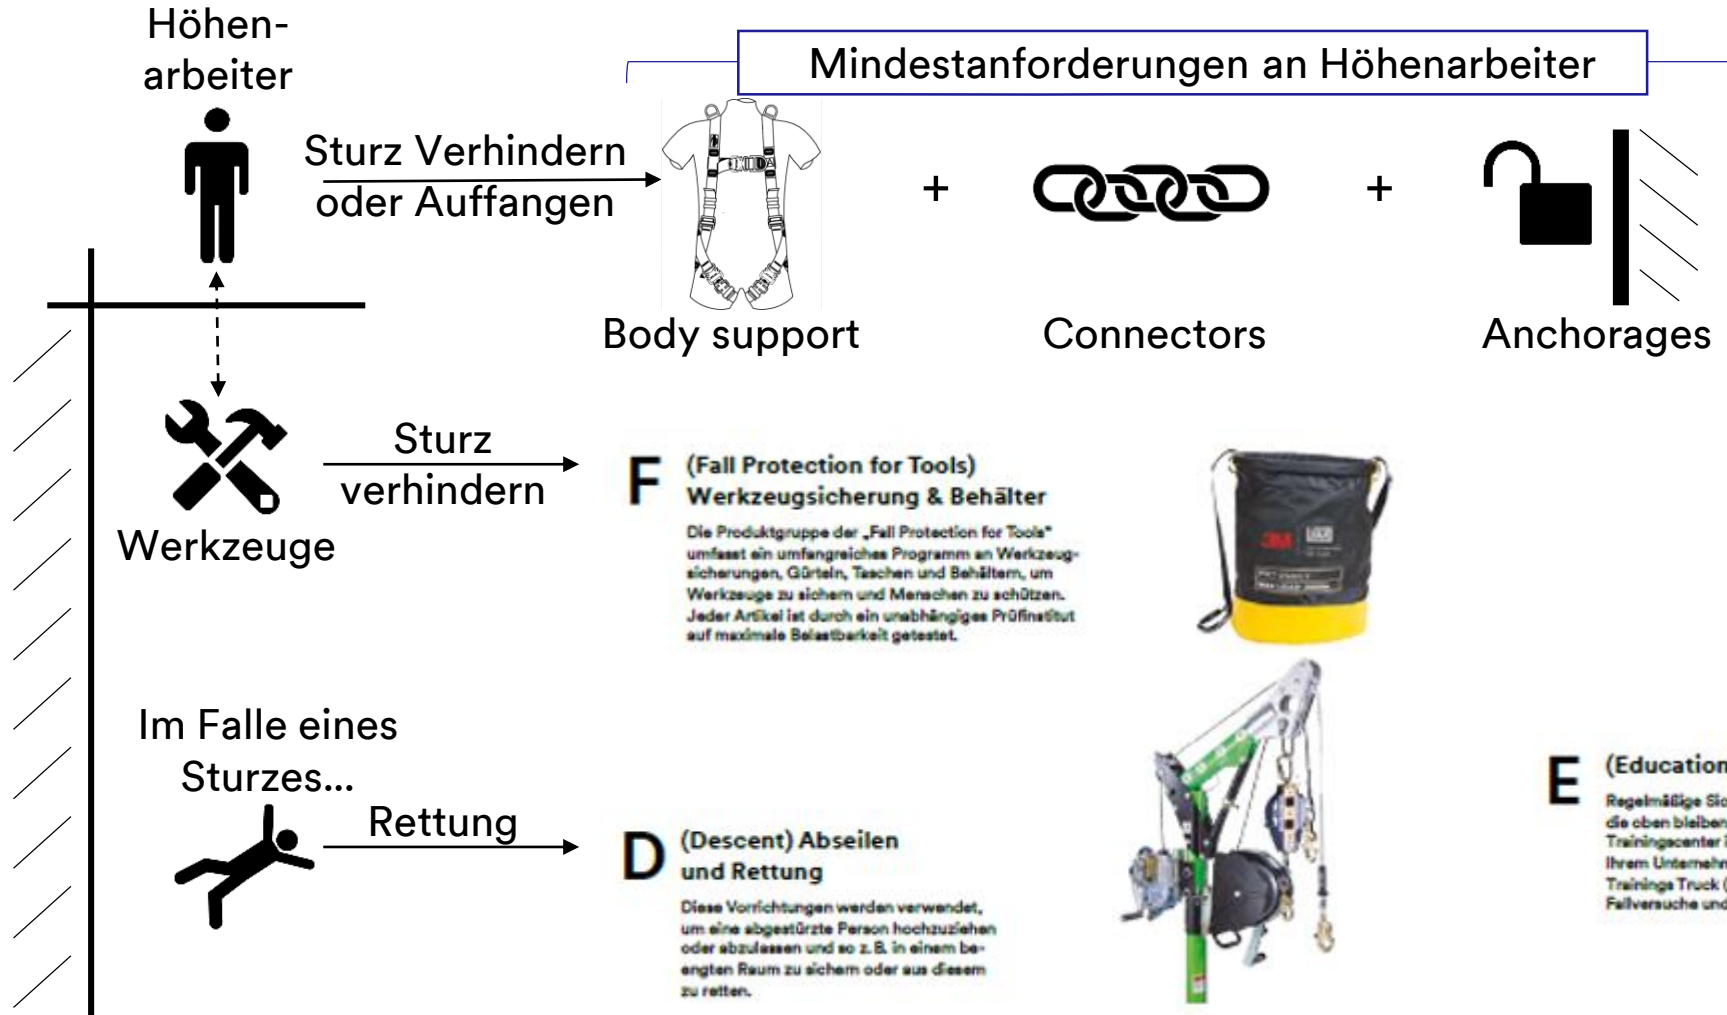

3M Science.
Applied to Life.™

3M Absturzsicherung.

Eine typische PSAgA besteht aus 3 Komponenten: das ABC

Weitere wichtige Komponenten: ...DEF

Absturzsicherung.

Capital Safety ist nun ein Teil von 3M.

Absturzsicherung ist ein kontinuierlich wachsendes Segment im Bereich der PSA.

Mit uns sind Sie bestens gewappnet:

- Erfinder des Höhensicherungsgerätes.
- Führend im Bereich Technik:
Mehr als 40 Entwicklungsingenieure.
- Führend im Bereich Training:
Mehr als 70 Trainingsmodule.
- Führend im Angebot:
Mehr als 20.000 Produkte.