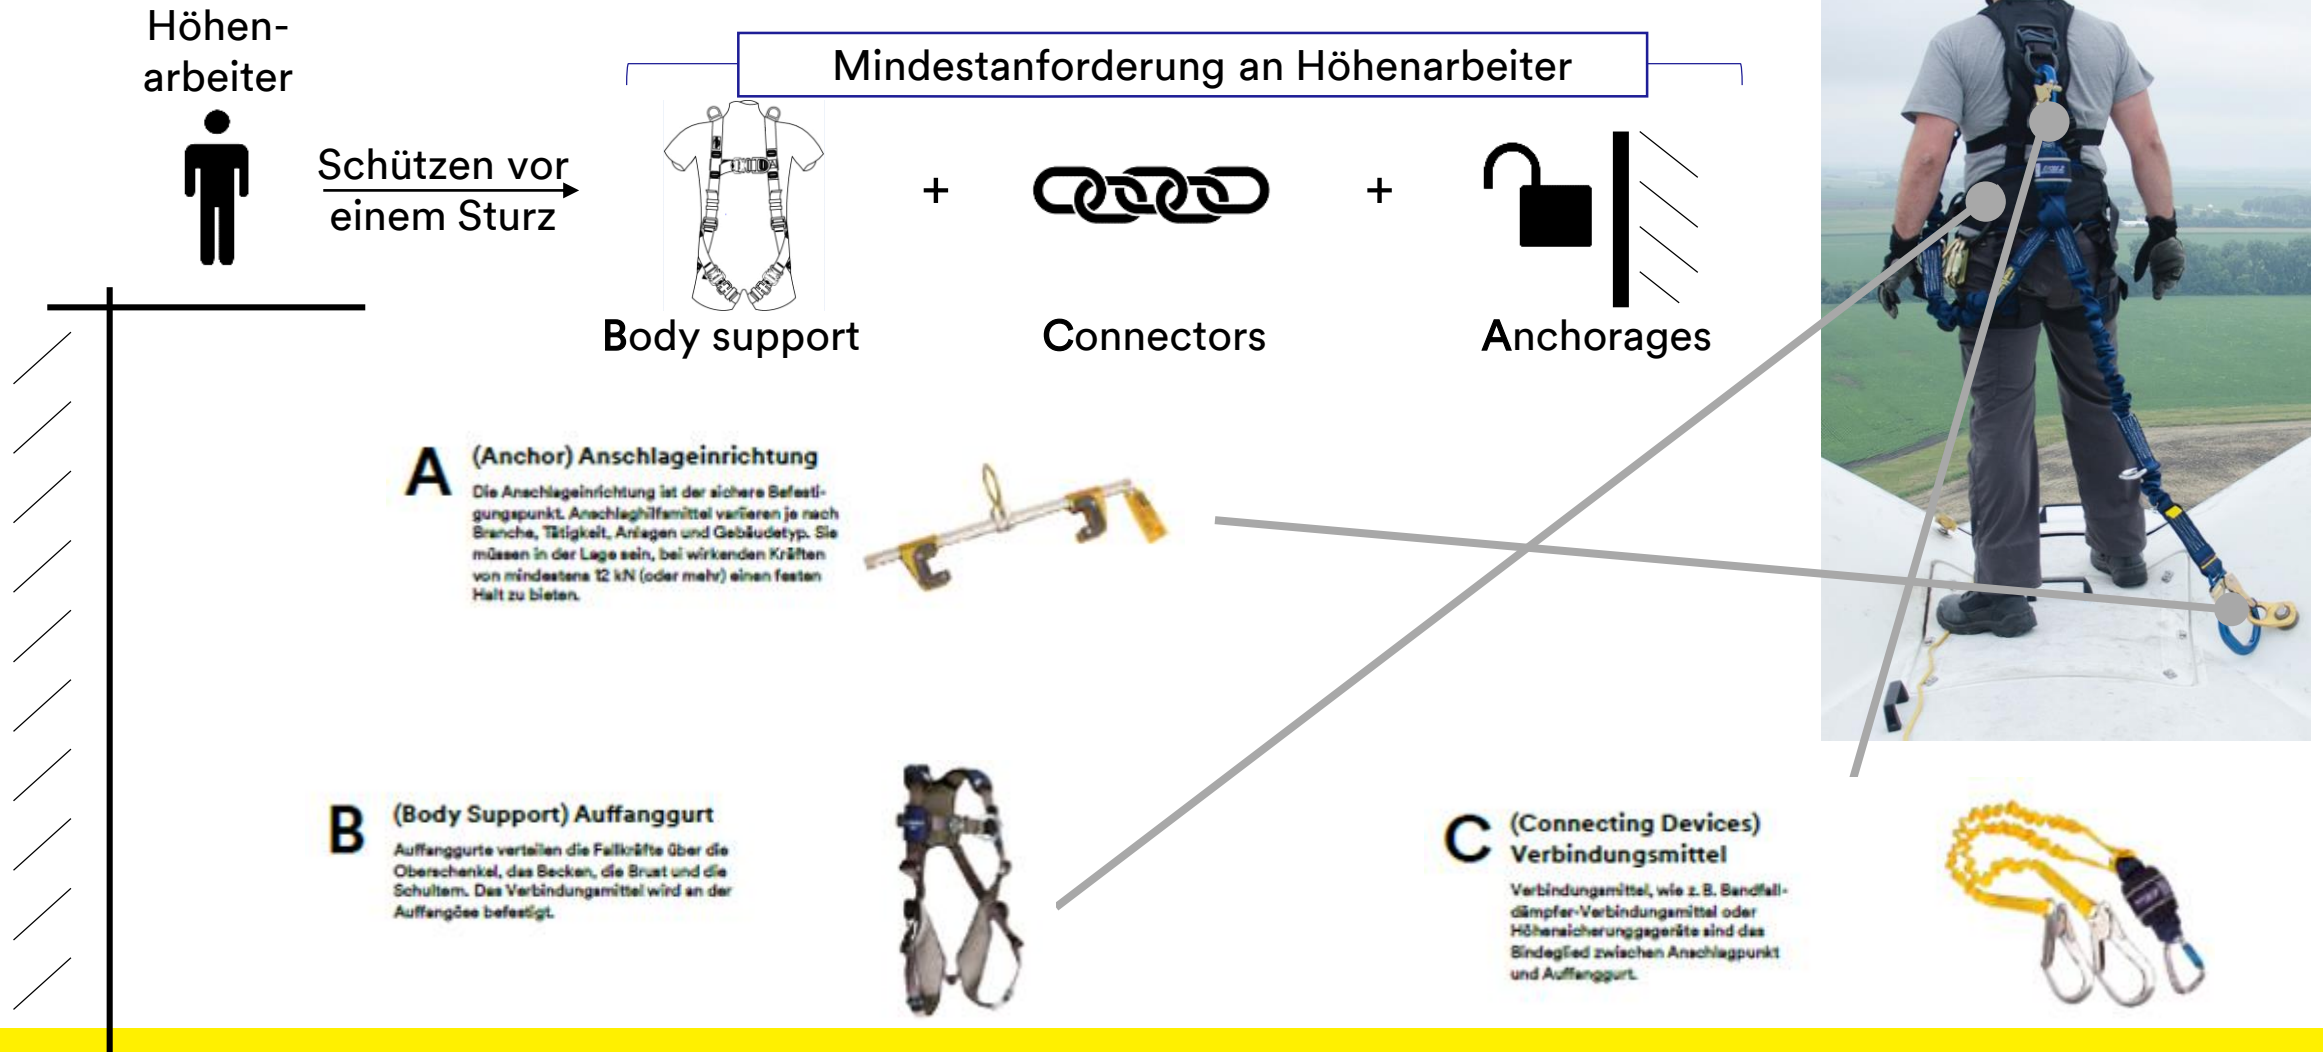

3M Science.
Applied to Life.™

3M Absturzsicherung.

Eine typische PSAgA besteht aus 3 Komponenten: das ABC

Weitere wichtige Komponenten: ...DEF

Absturzsicherung.

Capital Safety ist nun ein Teil von 3M.

Absturzsicherung ist ein kontinuierlich wachsendes Segment im Bereich der PSA.

Mit uns sind Sie bestens gewappnet:

- Erfinder des Höhensicherungsgerätes.
- Führend im Bereich Technik:
Mehr als 40 Entwicklungsingenieure.
- Führend im Bereich Training:
Mehr als 70 Trainingsmodule.
- Führend im Angebot:
Mehr als 20.000 Produkte.

Absturzsicherung.

Produkte: Auffanggurte.

- Über 500 Auffanggurte.
- Richtungsweisende, patentierte Funktionen.
- Belastbar bis 140 Kilogramm.
- Produktlebensdauer 10 Jahre.

Absturzsicherung.

Produkte: Verbindungsmittel.